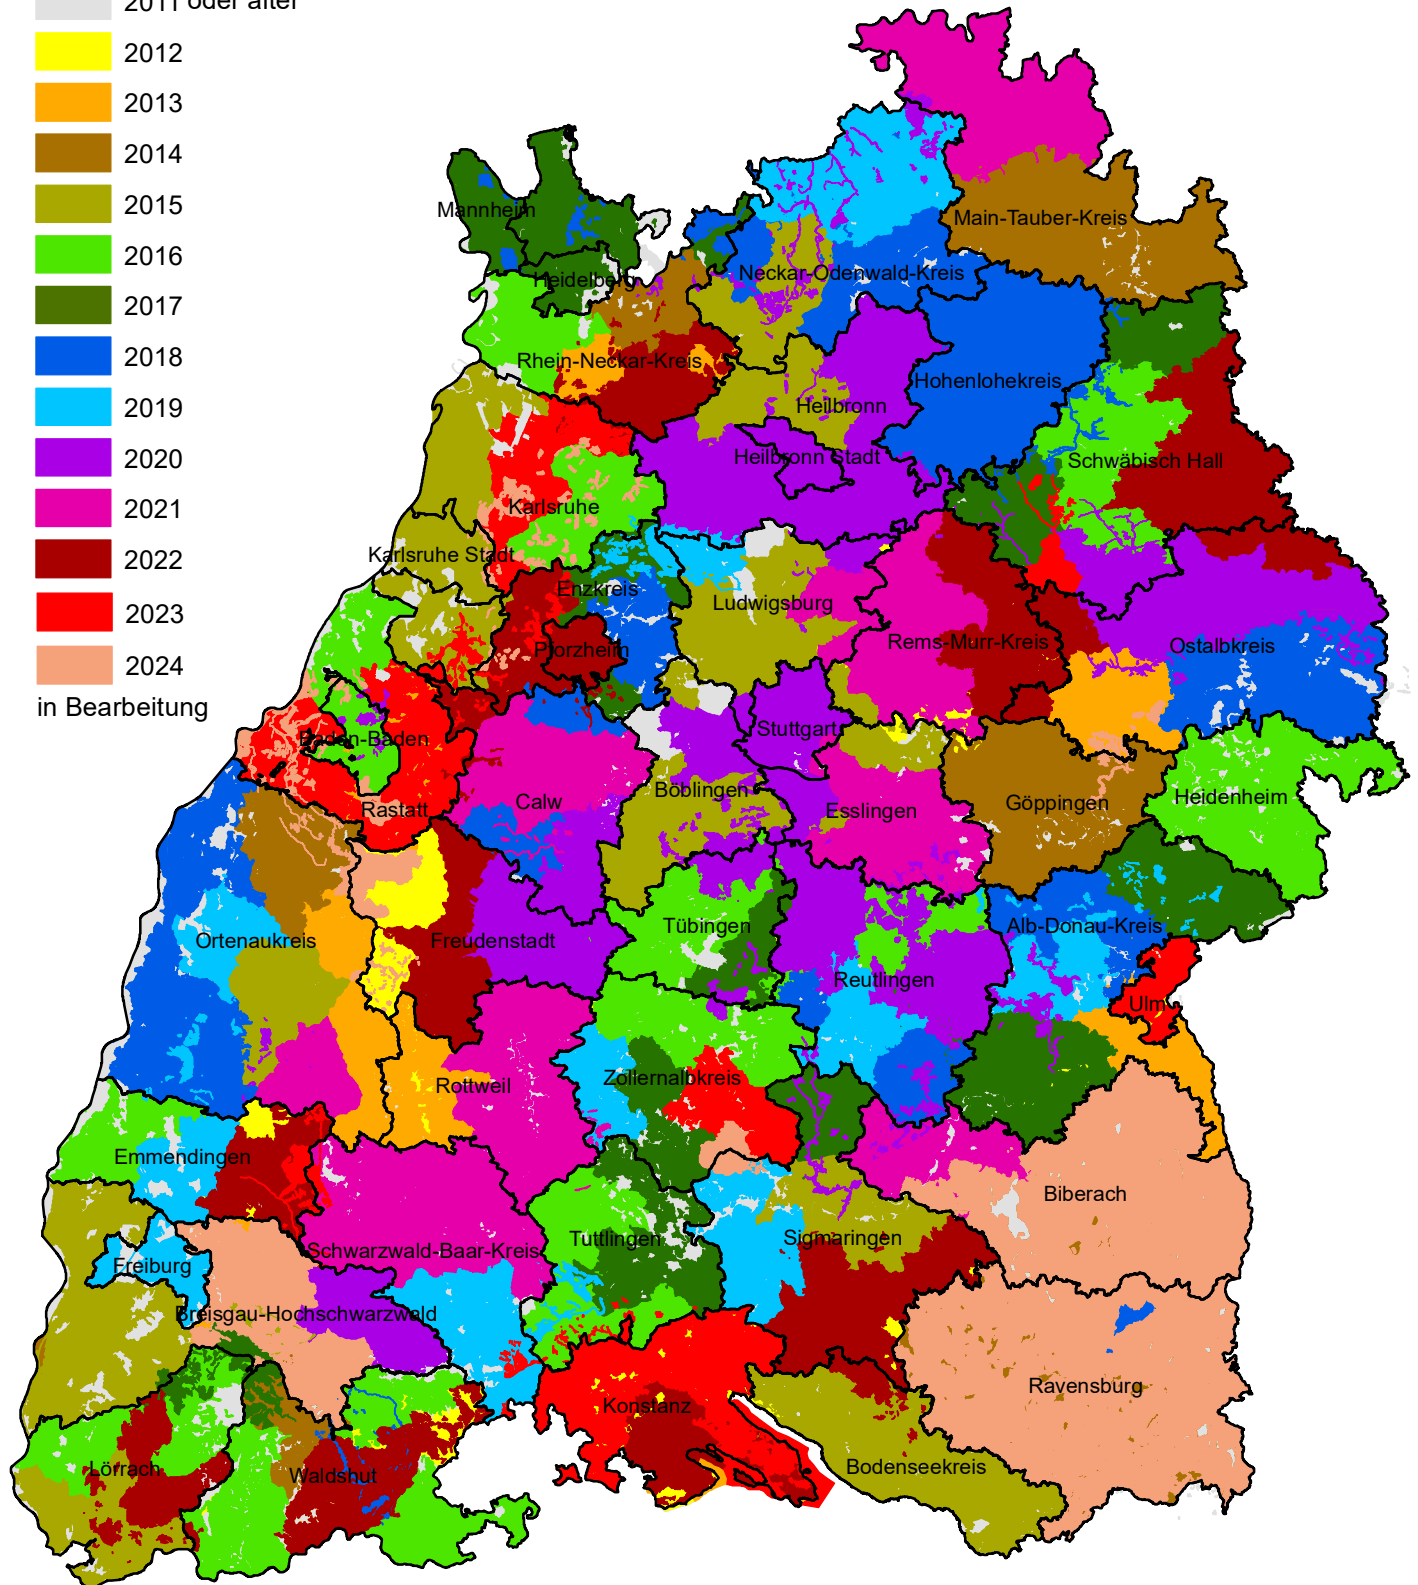

Waldbiotopkartierung (ab 2012)

Bearbeitungsjahr

Forstliche Versuchs-
und Forschungsanstalt
Baden-Württemberg